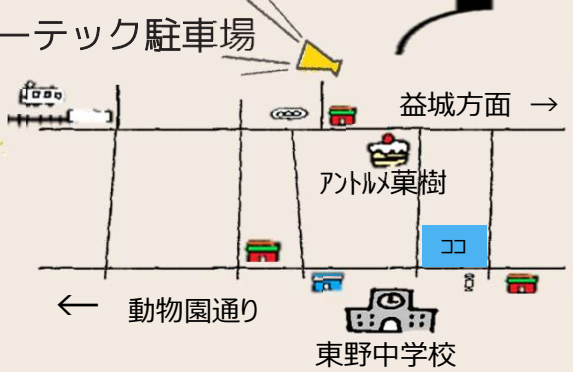

10:00～16:00

9.20 (日)

サンワイーテック マルシェ開催!!

IN サンワイーテック駐車場

サンワイーテック 検索

☆必ずマスクの着用をお願いします☆

- ※雨天でも実施しますが、台風などのなどキケンを伴う天候の場合は急遽中止します。
- ※コロナ対策の為、アルコール消毒、除菌シート、空間除菌脱臭機等を準備しております。
- ※ごみは各自お持ち帰りください。
- ※店内の備品には触れないようお願いいたします。
- ※駐車場に限りがあります。できる限り公共交通機関をご利用ください。
- ※路上駐車はご近所、交通の迷惑になりますのでおやめください。
- ※場内での事故・盗難等につきましては一切責任を負いかねます。